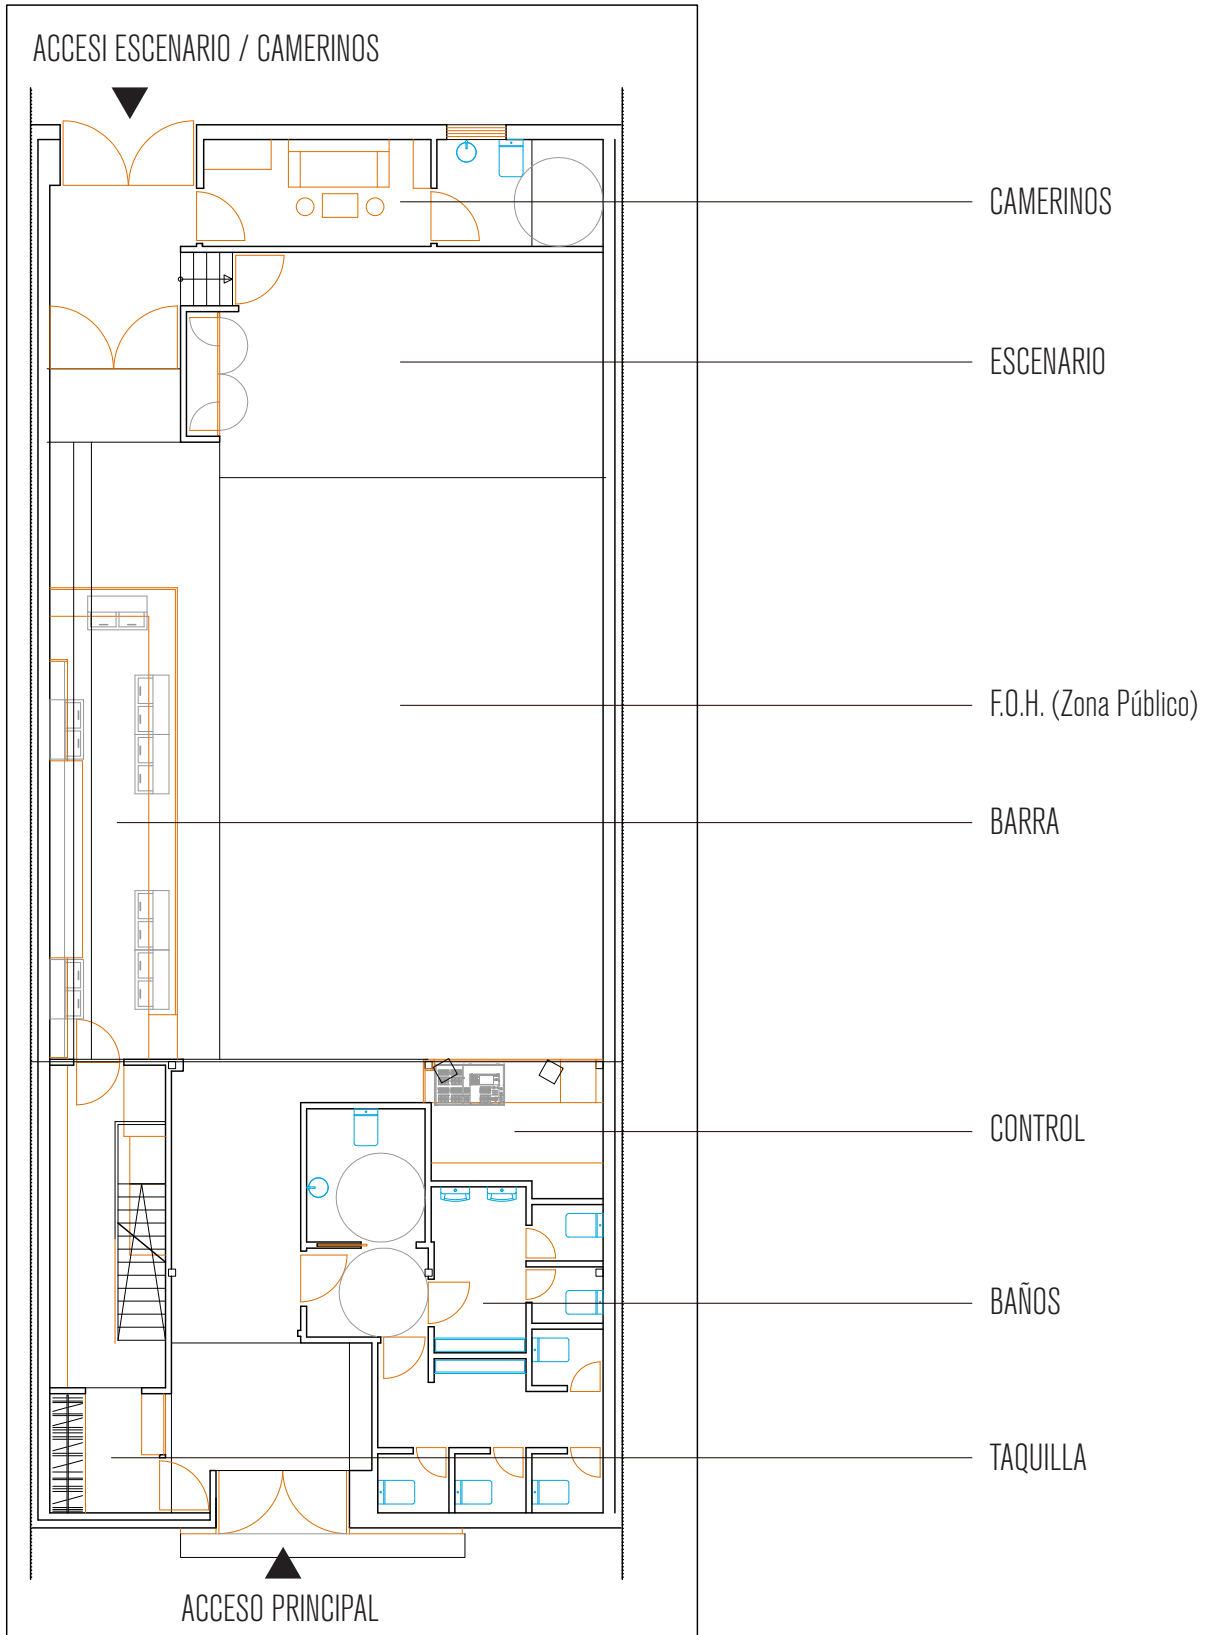

SALA X

RIDER