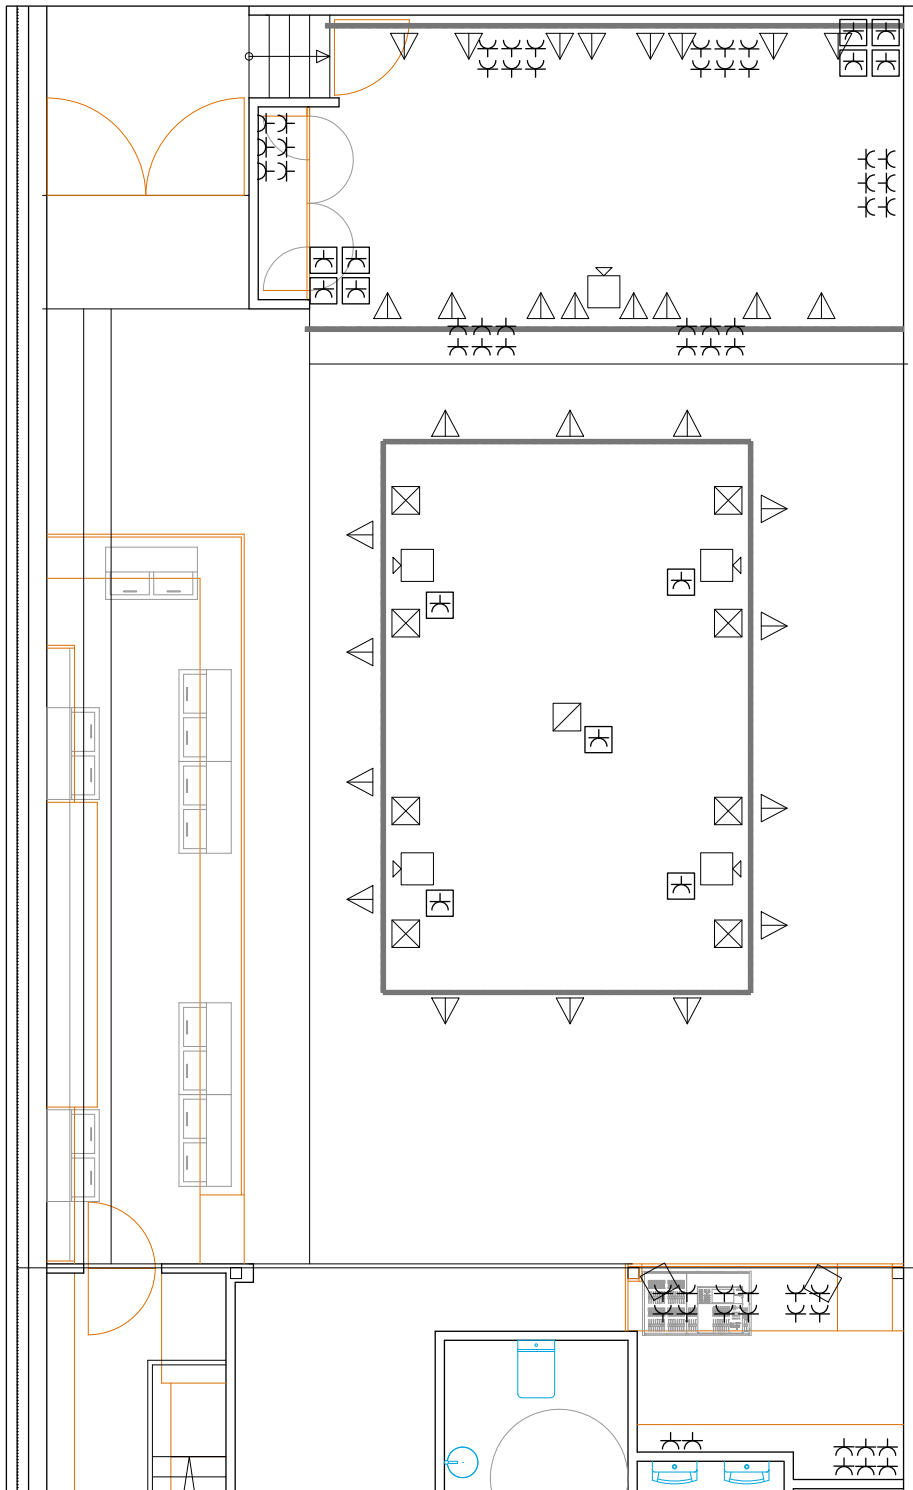

SALA X

RIDER

RIDER

SUPERFICIE:

250 m2

ALTURA SALA:

4,12 m.

LICENCIA:

110 db.

DIMENSIONES DE ESCENARIO:

6,47 m x 3,8 m x 1 m.

ALTURA DE ESCENARIO A TECHO:

3,12 m

TIPO DE SUELO:

Madera.

POSICION DEL CONTROL:

Ver plano.

POTENCIA:

20 kw

CAMERINOS:

15 m2

SITUACION:

Detrás de escenario, acceso directo desde la calle y a escenario.

AIRE ACONDICIONADO:

PLANO SONIDO

SALA X

RIDER

ILUMINACIÓN Y ELECTRICIDAD:

- TRUSS CUADRADA TUBULAR DE ALUMINIO
- △ FOCO PAR 56 LED RGB (x30)
- ⊠ ROBOTS 550 (x8)
- ◻ PROYECTORES DE VIDEO 3.000 LÚMENES (x5)
- ◻ PANTALLA VIDEO MAPPING o MIRRORBALL
- ⊕ TOMA DE CORRIENTE
- ⊕ TOMA DE TECHO