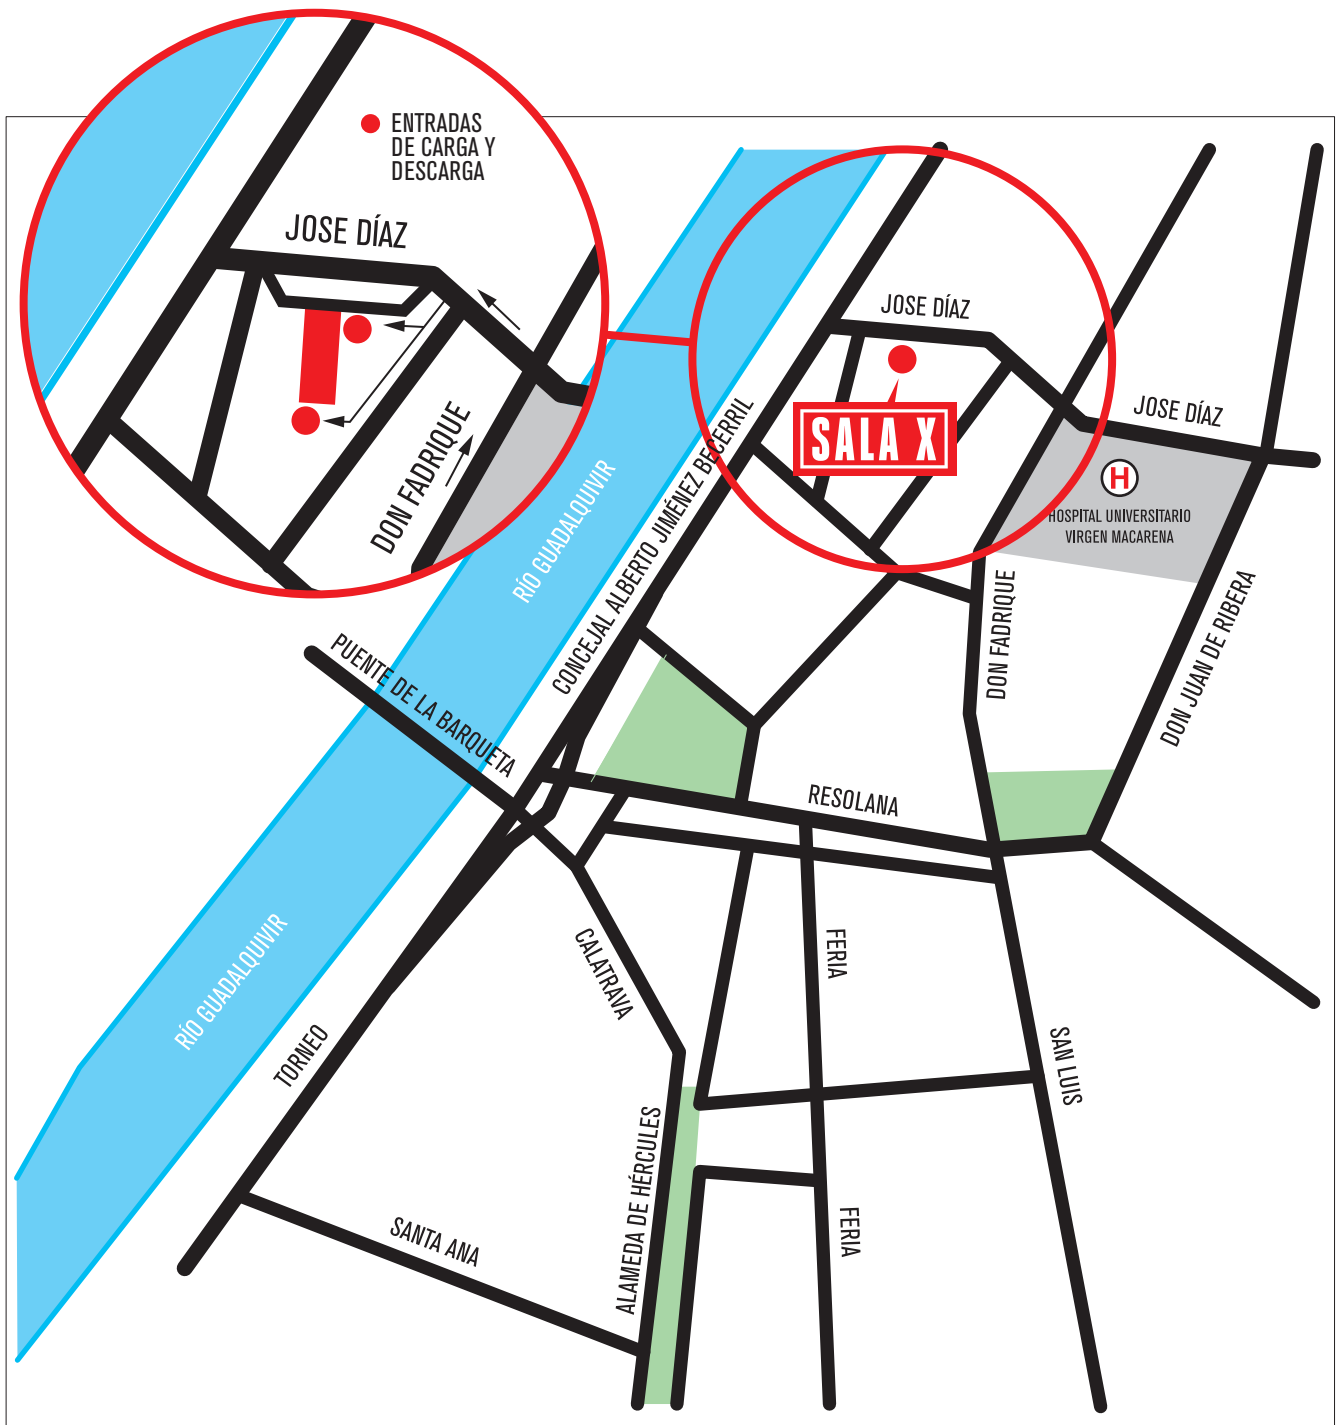

PLANO DE ILUMINACIÓN

SALA X

ROCK'ROLLA
PRODUCCIONES Y EVENTOS CULTURALES

RIDER

PLANO DE SITUACIÓN
C/ JOSE DÍAZ 7. 41009

SALA X

C/ JOSE DÍAZ, 7.
41009 SEVILLA

CONTACTOS: