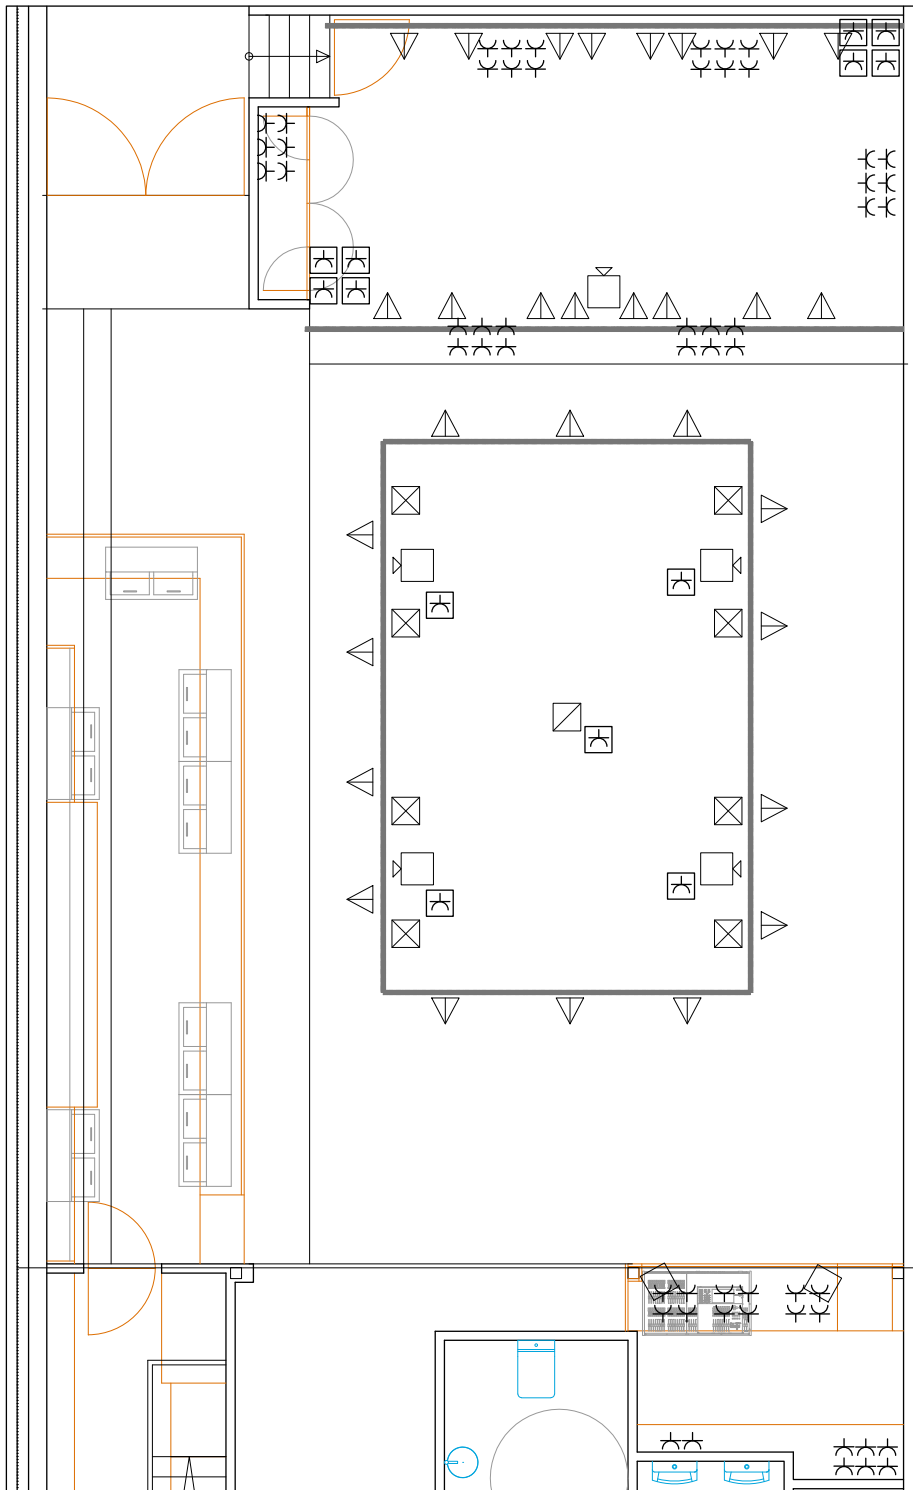

SALA X

RIDER

RIDER

SUPERFICIE:

250 m2

ALTURA SALA:

4,12 m.

LICENCIA:

110 db.

DIMENSIONES DE ESCENARIO:

6,47 m x 3,8 m x 1 m.

ALTURA DE ESCENARIO A TECHO:

3,12 m

TIPO DE SUELO:

Madera.

POSICION DEL CONTROL:

Ver plano.

POTENCIA:

20 kw

CAMERINOS:

15 m2

SITUACION:

Detrás de escenario, acceso directo desde la calle y a escenario.

AIRE ACONDICIONADO:

PLANO SONIDO

SALA X

RIDER

ILUMINACIÓN Y ELECTRICIDAD:

-  TRUSS CUADRADA TUBULAR DE ALUMINIO
-  FOCO PAR 56 LED RGB (x30)
-  ROBOTS 550 (x8)
-  PROYECTORES DE VIDEO 3.000 LÚMENES (x5)
-  PANTALLA VIDEO MAPPING o MIRRORBALL
-  TOMA DE CORRIENTE
-  TOMA DE TECHO