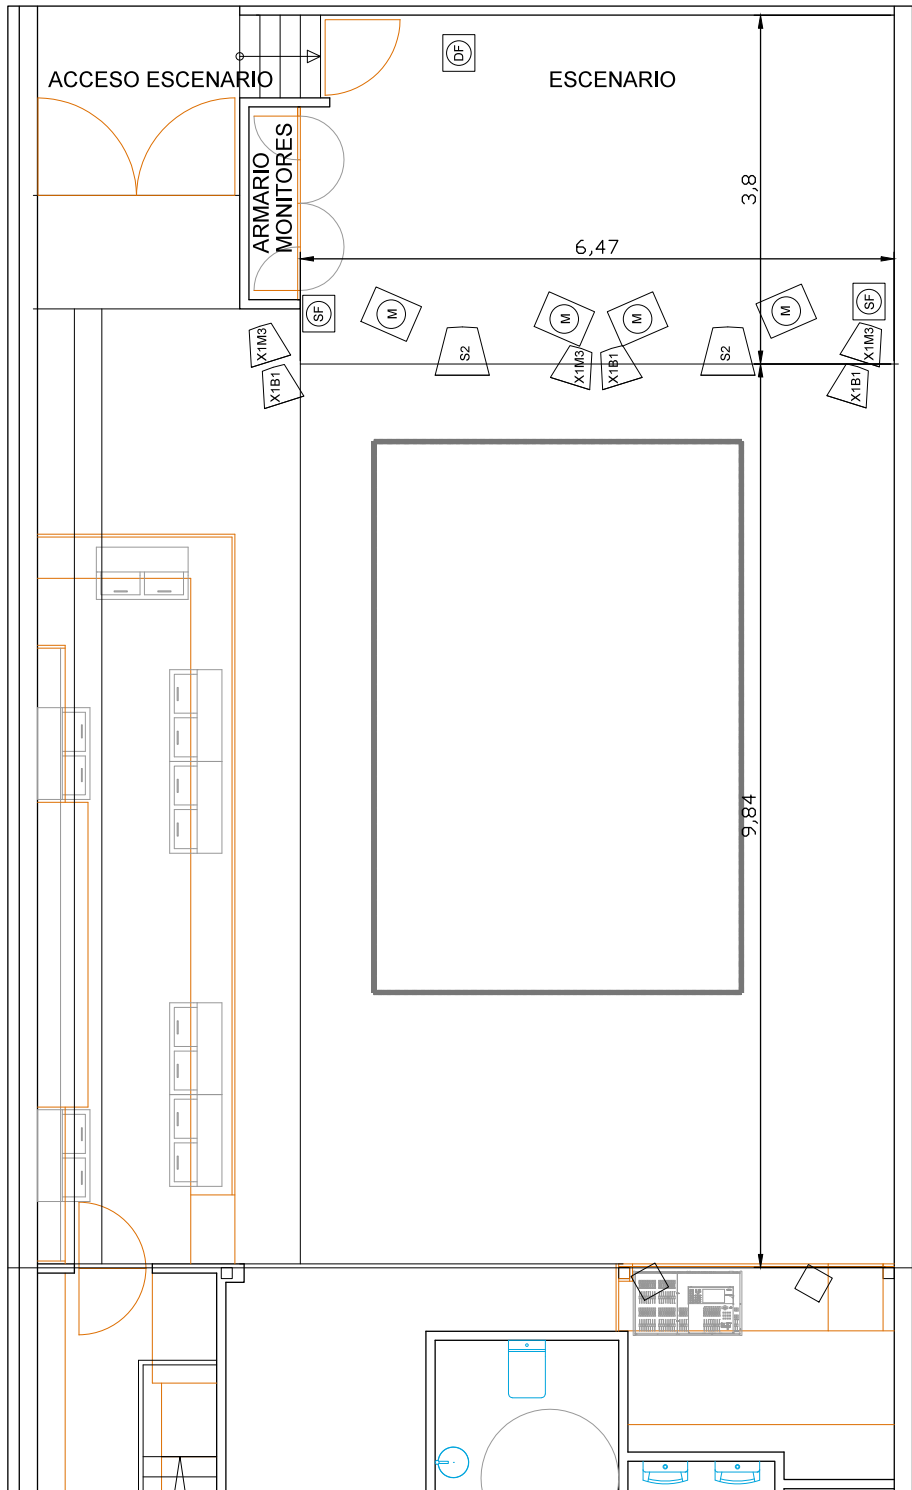

SALA X

RIDER

PA:

- S2 - SUB NEXO ALPHA (x2)
- M3 - MID/HI NEXO ALPHA (x3)
- B1 - BASS NEXO ALPHA (x3)
- NX241 - PROCESADORES NEXO (x2)

MONITORES:

- DF - DRUM FILL MARTIN LE 400
- SF - SIDEFILL MARTIN (x2)
- M - CUÑAS NEXO PS 15 (x4)