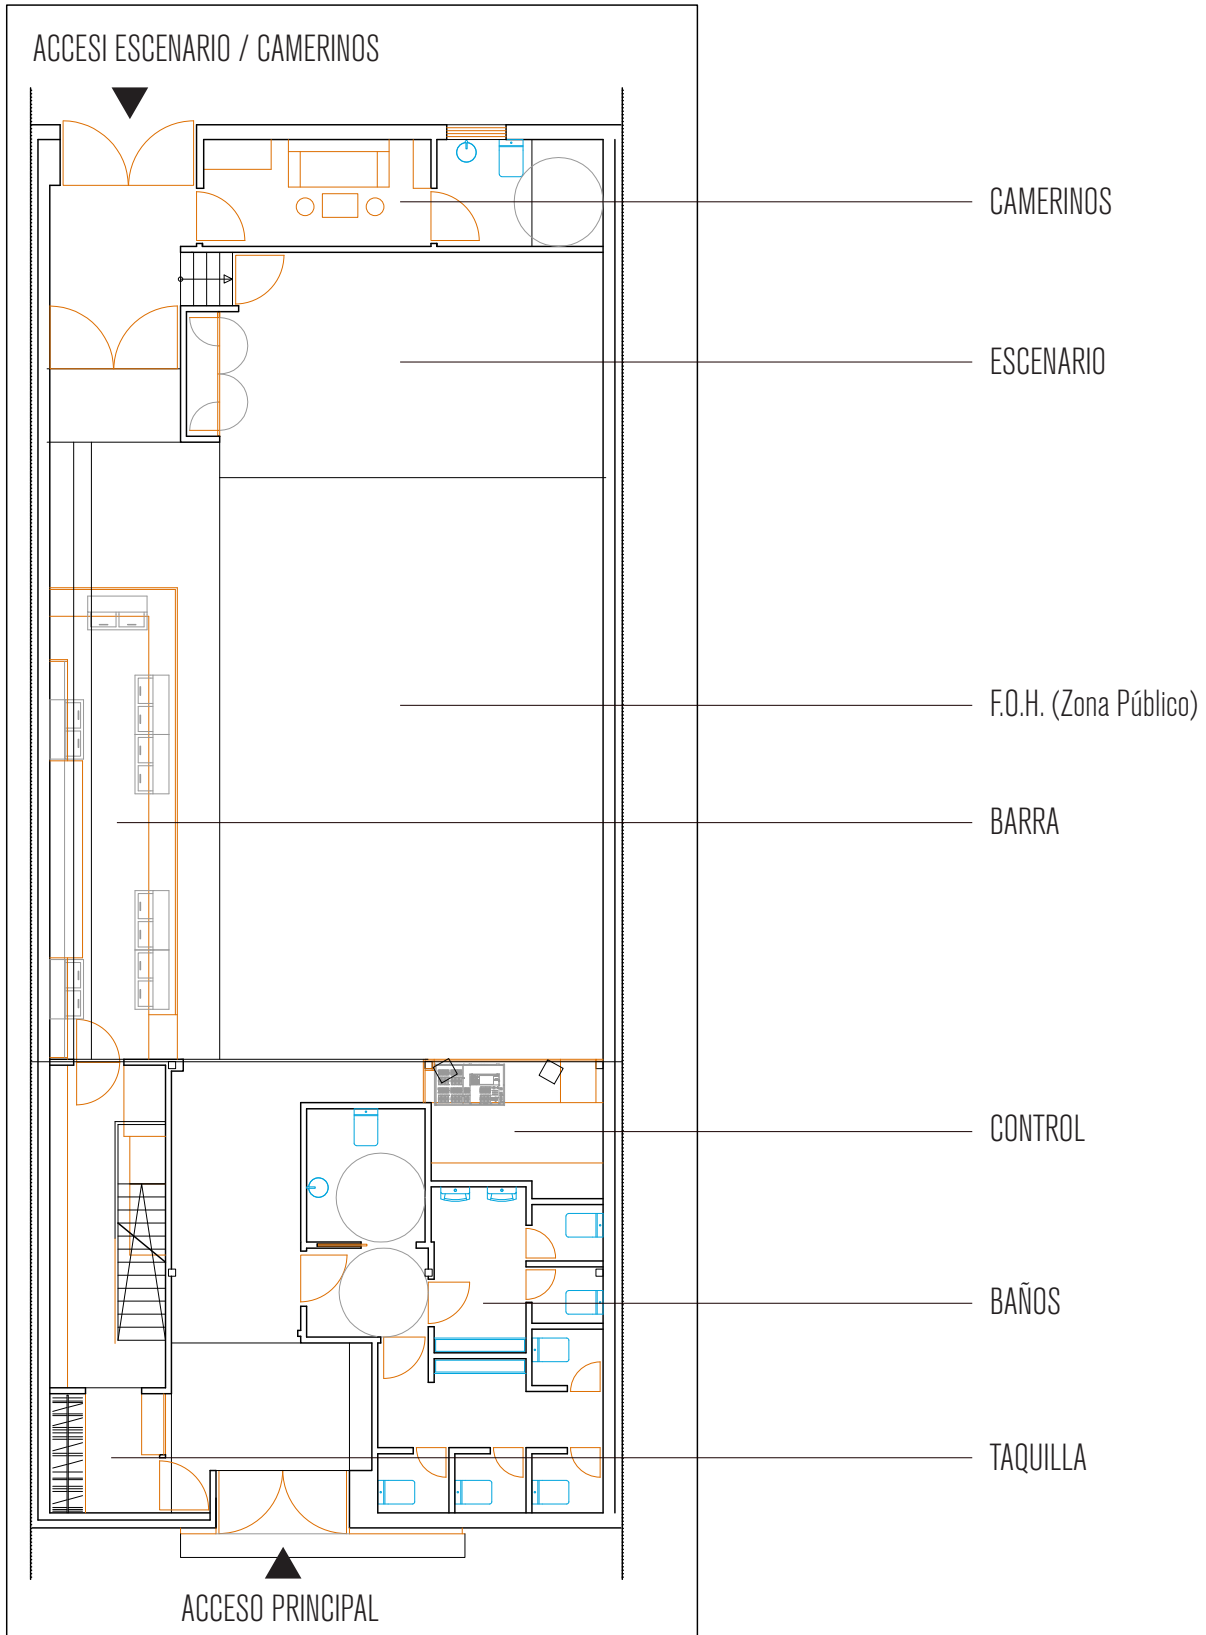

SALA X

RIDER