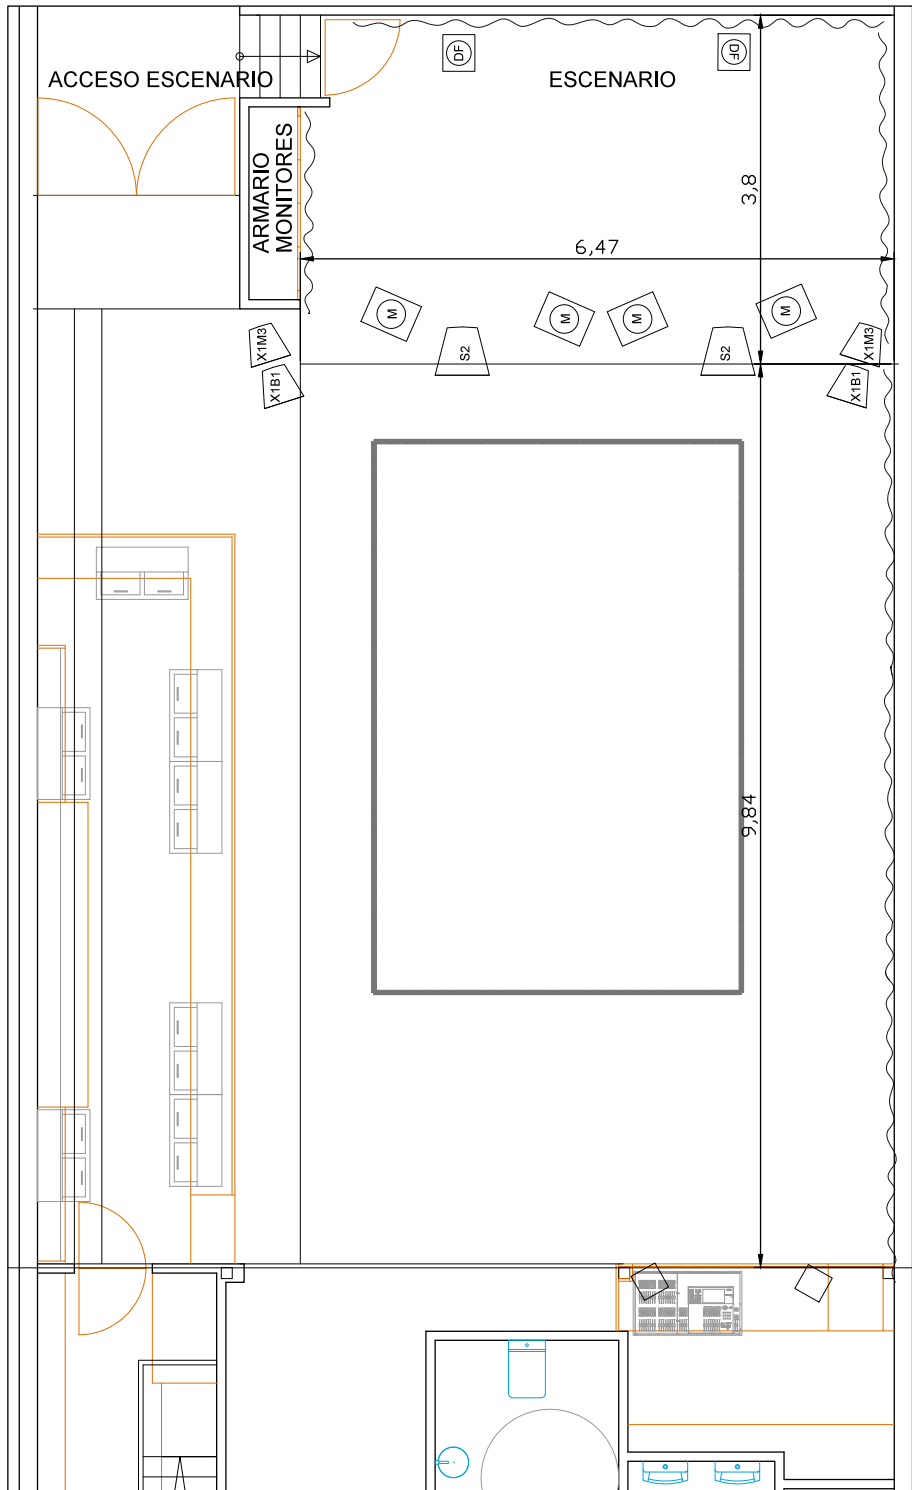

SALA X

RIDER

PA:

- S2 - SUB NEXO ALPHA (x2)
- M3 - MID/HI NEXO ALPHA (x2)
- B1 - BASS NEXO ALPHA (x2)
- NX241 - PROCESADORES NEXO

MONITORES:

- DF - CUÑAS MARTIN LE 400 (x2)
- M - CUÑAS NEXO PS 15 (x4)