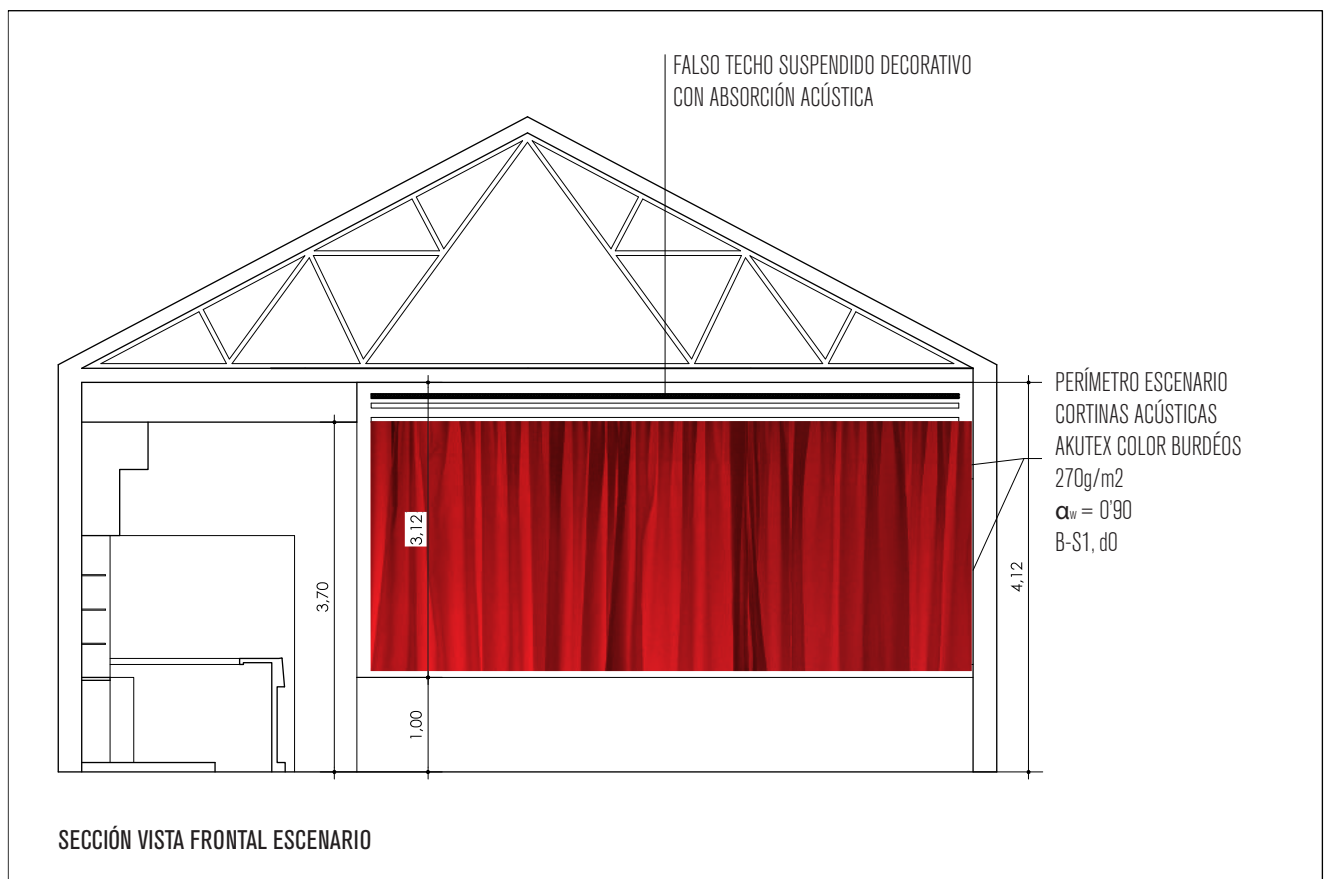

SALA X

ROCK'ROLLA
PRODUCCIONES Y EVENTOS CULTURALES

RIDER