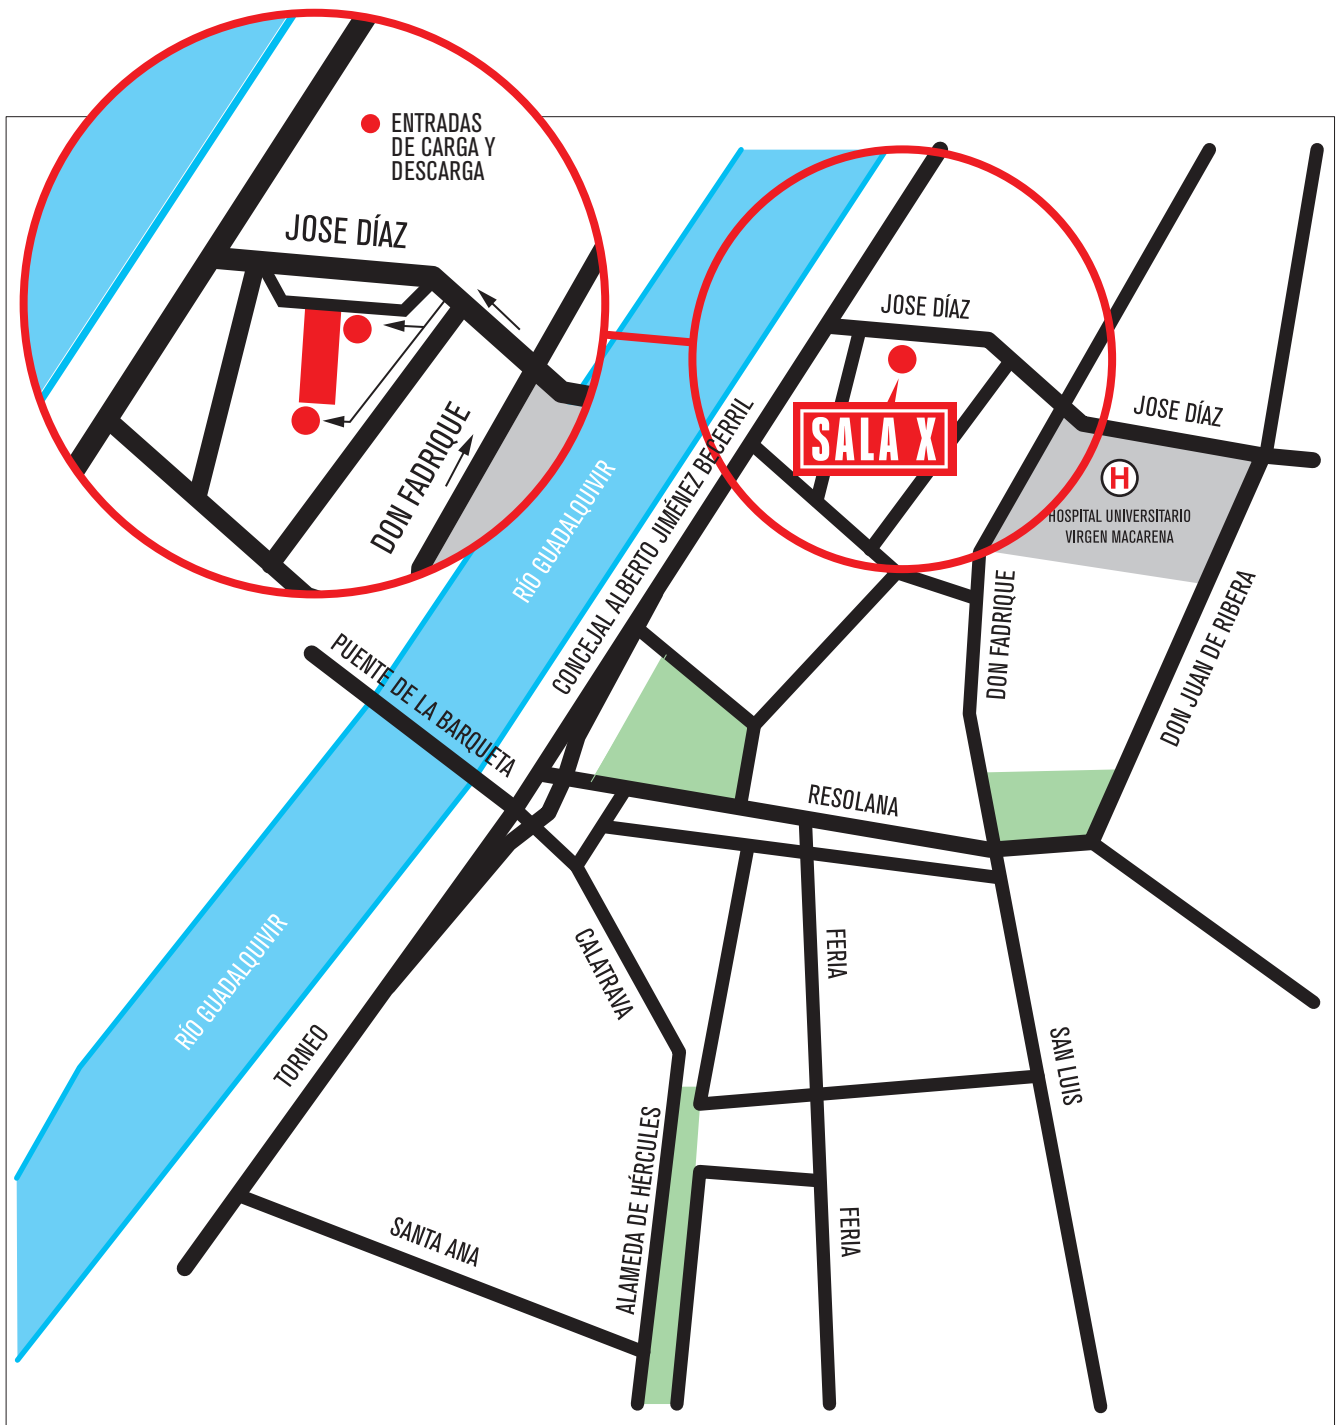

SALA X

ROCK'ROLLA
PRODUCCIONES Y EVENTOS CULTURALES

RIDER

PLANO DE SITUACIÓN
C/ JOSE DÍAZ 7. 41009