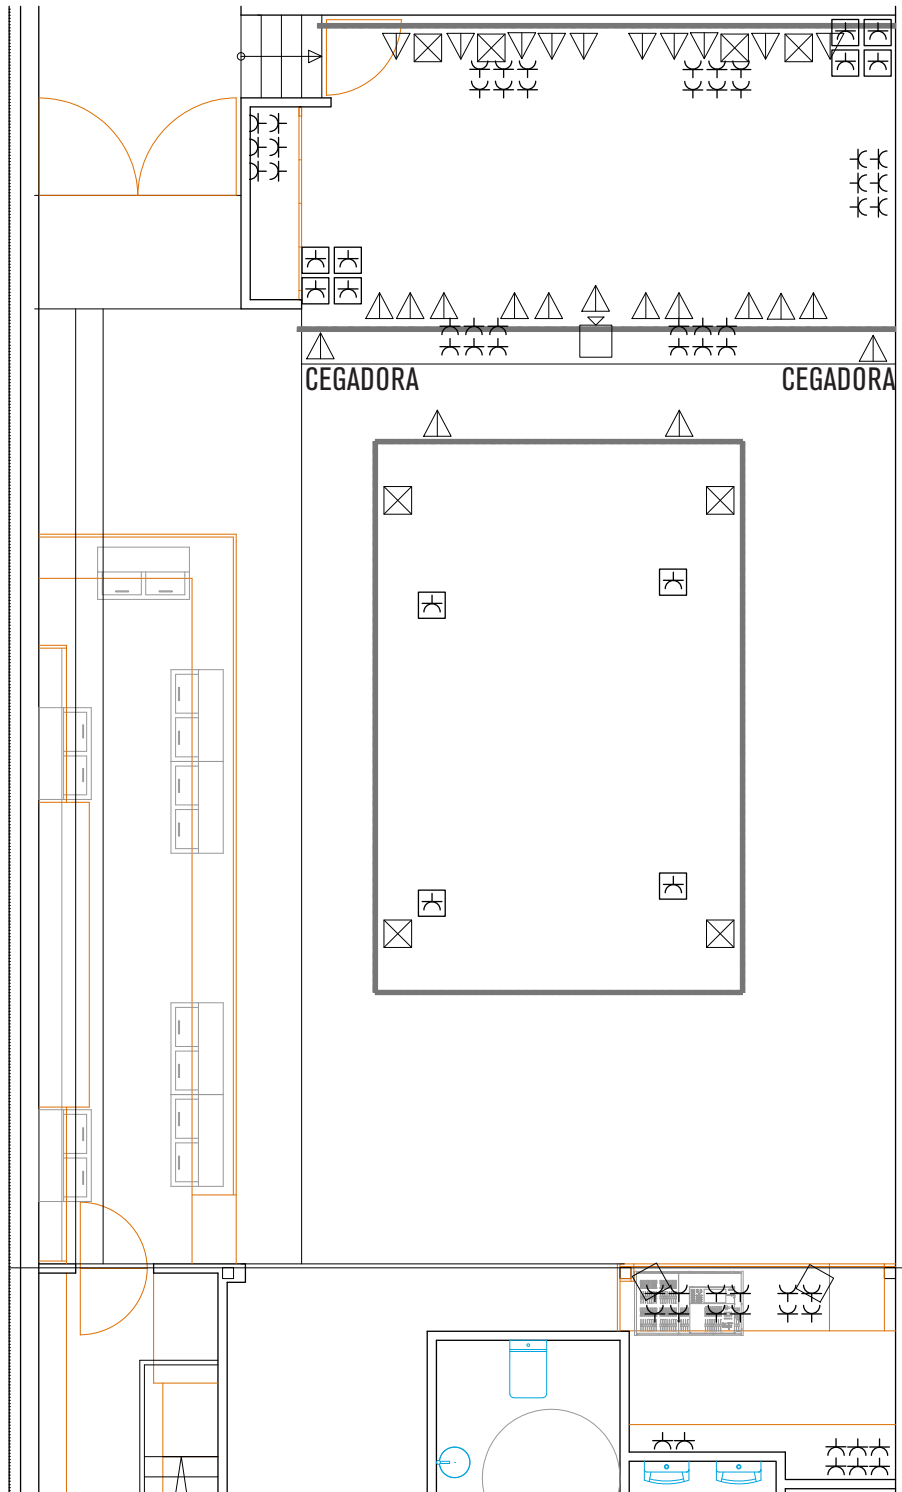

SALA X

RIDER

SALA X

ROCK'ROLLA
PRODUCCIONES Y EVENTOS CULTURALES

RIDER

SUPERFICIE:

250 m2

ALTURA SALA:

Consultar.

LIMITACIÓN SONIDO:

110 dbA @FOH sin distorsión.

DIMENSIONES DE ESCENARIO:

6,47 m x 3,8 m x 1 m.

ALTURA DE ESCENARIO A TECHO:

3,12 m

TIPO DE SUELO:

SALA X

RIDER

ILUMINACIÓN Y ELECTRICIDAD:

- TRUSS TUBULAR DE ALUMINIO
- △ FOCO PAR
- ⊗ ROBOTS (x8)
- ◻ PROYECTOR DE VIDEO 3.000 LÚMENES
- ⌋ TOMA DE CORRIENTE
- ⊞ TOMA DE TECHO

PLANO DE ILUMINACIÓN Y TOMAS DE CORRIENTE